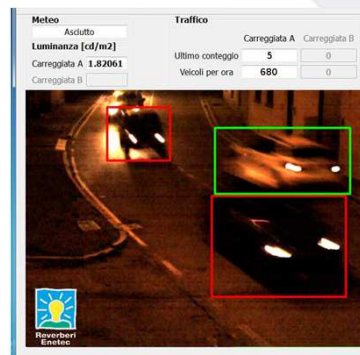

Modulo LPB tramite sensore di presenza o pulsante

Comando di gruppi di punti luce tramite l'attivazione di un sensore di presenza o la pressione di un pulsante

**Alimentazione e collegamento direttamente
sull'impianto di Pubblica Illuminazione**

Gamma Smart 4 City

IOT in ambito Smart City: applicazioni Reverberi

Sensori di rilevamento della qualità dell'aria - Caratteristiche

I sensori e le misurazioni rispettano gli stringenti parametri della Comunità Europea:

- CO - Ossido di Carbonio (ppb)
- NO - Ossido di Azoto (ppb)
- O3 - Ozono (ppb)

Gamma Smart 4 City

IOT in ambito Smart City: applicazioni Reverberi

Sensore LTM – Illuminazione adattiva

Sensore di traffico LTM installato al bordo della strada

Misure in tempo reale di:

- Luminanza stradale
- Traffico
- Condizioni meteo notturne

Gamma Smart 4 City

IOT in ambito Smart City: applicazioni Reverberi

Smart Parking tramite computer Vision: caratteristiche