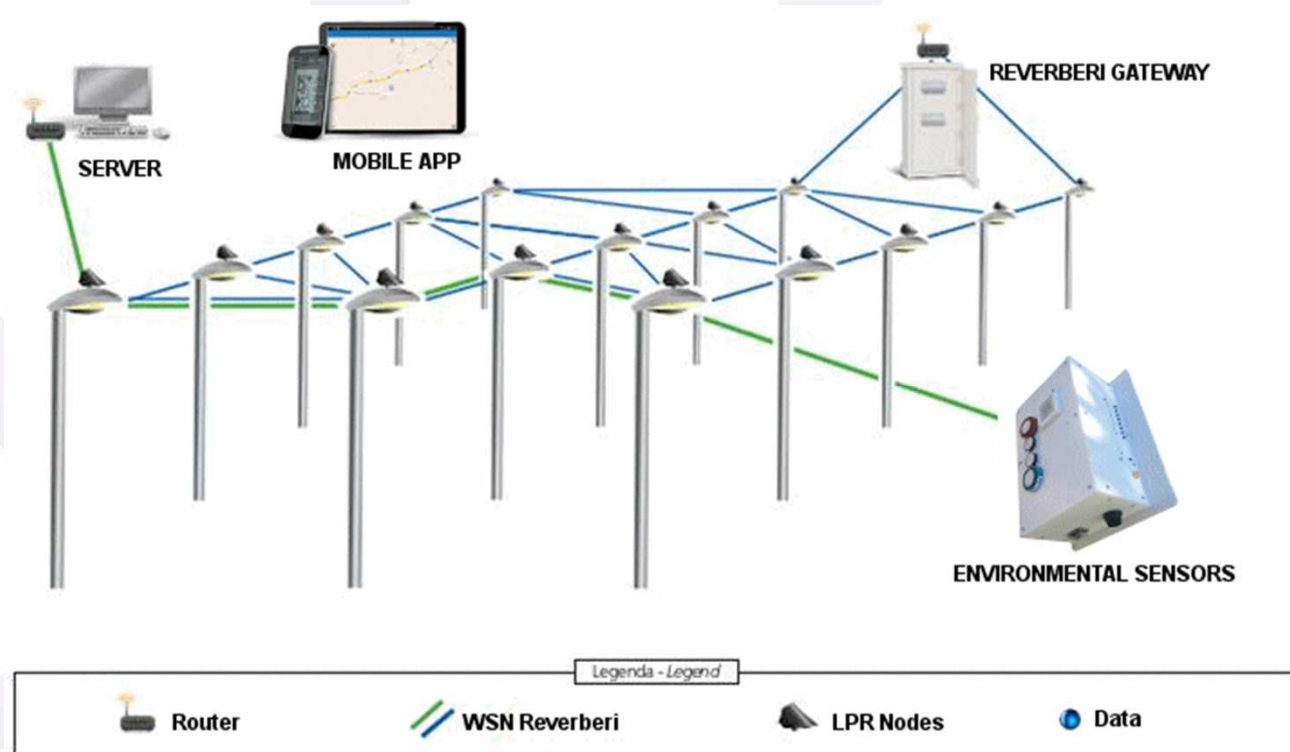

Gamma Smart 4 City

Infrastruttura

Le tecnologie Reverberi offrono le tre basi fondamentali per i dispositivi IOT nell'ambito Smart City

Alimentazione

Supporto

Connettività

Gamma Smart 4 City

Alimentazione

I dispositivi sono alimentati sfruttando la rete di pubblica illuminazione, non vi è la necessità di cavi aggiuntivi

**Il lampione diventa una presa elettrica
alimentata h24**

Gamma Smart 4 City

Supporto

La pubblica illuminazione ed i suoi lampioni offrono un sostegno ideale per i dispositivi IOT in ambito Smart City

Si utilizza un supporto già presente sul territorio

Gamma Smart 4 City

Connettività

Tramite i lampioni viene creata una rete narrowband in grado di trasportare informazioni di vario genere ed interagire con vari dispositivi connessi

Gamma Smart 4 City

Smart Lighting

Oltre 30 anni di esperienza sullo Smart lighting hanno permesso di creare l'infrastruttura per dispositivi IOT:

- Telecontrollo parametri quadro
- Telecontrollo punto-punto con tecnologia onde convogliate
- Telecontrollo punto-punto con tecnologia Radio Frequenza
- Illuminazione adattiva
- Software di telecontrollo e telegestione