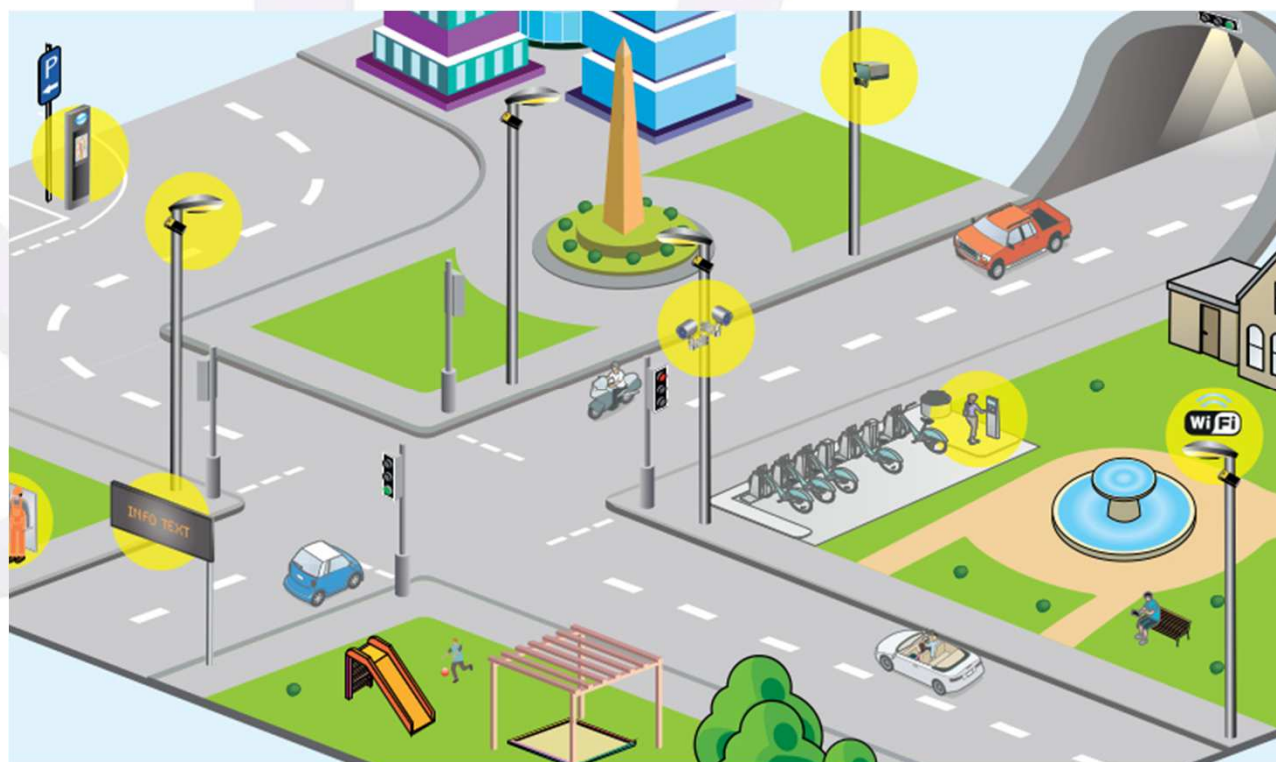

YOUR SMART CITY MADE TRUE

**Reverberi
Enetec**

Gamma Smart 4 City

Infrastruttura

Reverberi sviluppa e produce dispositivi IOT per la pubblica illuminazione

Con cui crea l'infrastruttura per una vera Smart City

Gamma Smart 4 City

Infrastruttura

Le tecnologie Reverberi offrono le tre basi fondamentali per i dispositivi IOT nell'ambito Smart City

Alimentazione

Supporto

Connettività

Gamma Smart 4 City

Alimentazione

I dispositivi sono alimentati sfruttando la rete di pubblica illuminazione, non vi è la necessità di cavi aggiuntivi

**Il lampione diventa una presa elettrica
alimentata h24**

Gamma Smart 4 City

Supporto

La pubblica illuminazione ed i suoi lampioni offrono un sostegno ideale per i dispositivi IOT in ambito Smart City

Si utilizza un supporto già presente sul territorio

Gamma Smart 4 City

Connettività

Tramite i lampioni viene creata una rete narrowband in grado di trasportare informazioni di vario genere ed interagire con vari dispositivi connessi