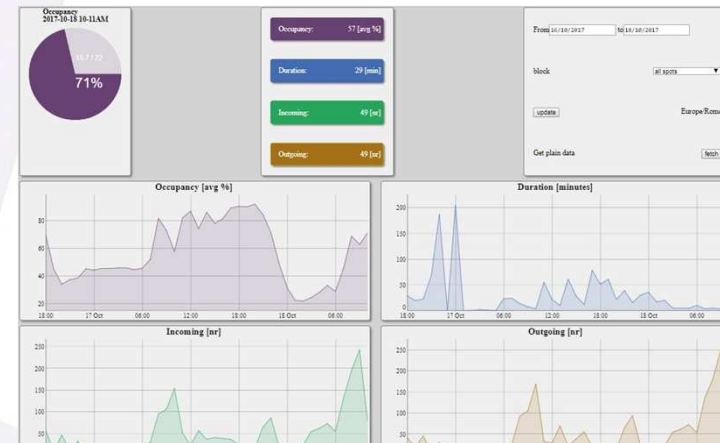

Gamma Smart 4 City

IOT in ambito Smart City: applicazioni Reverberi

Sensori di rilevamento della qualità dell'aria - Caratteristiche

I sensori e le misurazioni rispettano gli stringenti parametri della Comunità Europea:

Misure in tempo reale di:

- Luminanza stradale
- Traffico
- Condizioni meteo notturne

Gamma Smart 4 City

IOT in ambito Smart City: applicazioni Reverberi

Smart Parking tramite computer Vision: caratteristiche

La telecamera installata in prossimità del parcheggio invia l'immagine ogni minuto per l'elaborazione dell'algoritmo:

- ❑ Punto rosso o verde in base all'occupazione del posto auto
- ❑ Alimentazione attraverso l'impianto di pubblica illuminazione, no cavi dedicati

Gamma Smart 4 City

IOT in ambito Smart City: applicazioni Reverberi

Modulo Accelerometro

Ogni nodo della rete Reverberi ha la predisposizione per essere equipaggiato con il modulo accelerometro

- Informazioni in tempo reale in caso di inclinazione anomala