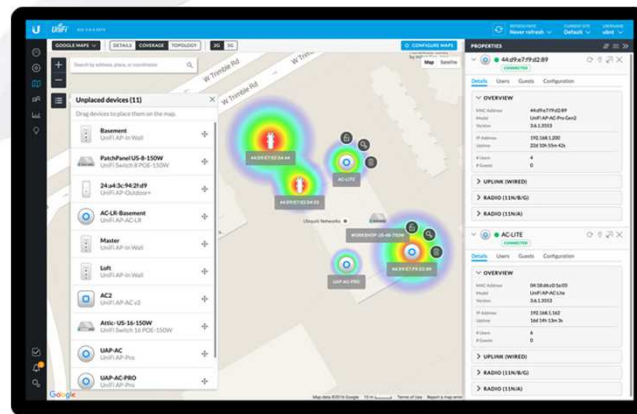

Gamma Smart 4 City

IOT in ambito Smart City: applicazioni Reverberi

Modulo Accelerometro

Ogni nodo della rete Reverberi ha la predisposizione per essere equipaggiato con il modulo accelerometro

- Informazioni in tempo reale in caso di inclinazione anomala

Gamma Smart 4 City

IOT in ambito Smart City: applicazioni Reverberi

Pannelli a Messaggio Variabile – caratteristiche

- ❑ Alimentazione attraverso l'impianto di pubblica illuminazione, no cavi dedicati
- ❑ Comunicazione tramite i punti luce della pubblica illuminazione

Gamma Smart 4 City

IOT in ambito Smart City: applicazioni Reverberi

Hot Spot Wifi – Caratteristiche

- ❑ Alimentazione attraverso l'impianto di pubblica illuminazione, no cavi dedicati
- ❑ Connessione Internet attraverso antenna Hiperlan installata sui pali della pubblica illuminazione

Gamma Smart 4 City

IOT in ambito Smart City: Partner Tecnologici

Il dispositivo ideale è quello che riesce ad utilizzare le tre componenti dell'infrastruttura creata

In modo da avere dispositivi «Plug-and-Play» per Smart City