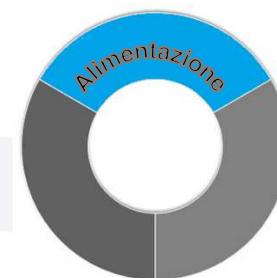

Gamma Smart 4 City

Alimentazione

I dispositivi sono alimentati sfruttando la rete di pubblica illuminazione, non vi è la necessità di cavi aggiuntivi

**Il lampione diventa una presa elettrica
alimentata h24**